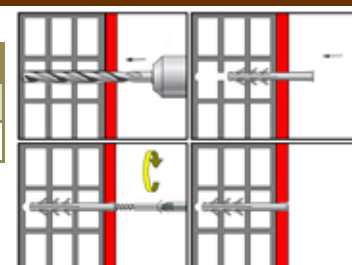

Hmoždinka UPA-LL se skobou, polyamid

kat. č.	rozměr	cena	kat. č.	rozměr	cena
15742	6,0x30		15744	10,0x50	
15743	8,0x40