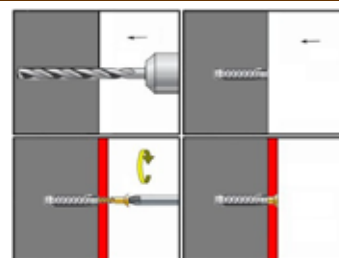

Hmoždinka LSD, polyamid

ČSN ---- / DIN ---- / ISO ----

kat. č.	rozměr	cena	kat. č.	rozměr	cena
16527	14,0x120