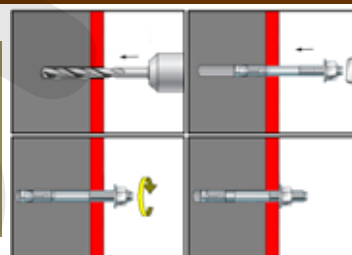

Kotva KPO, ocelová, zinek bílý

kat. č.	rozměr	cena	kat. č.	rozměr	cena
15911	6,0x45		15915	10,0x120	
15912	6,0x65		15951	10,0x150	
15913	8,0x75		15957	12,0x100	
15914	10,0x90		15981	12,0x120