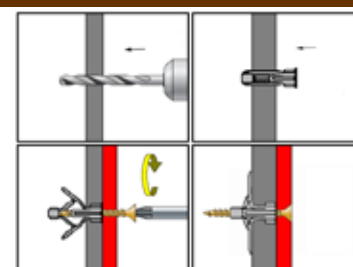

Hmoždinka UPA-LO s okem, polyamid

kat. č.	rozměr	cena	kat. č.	rozměr	cena
15745	6,0x30		15747	10,0x50	
15746	8,0x40				

Kotva do dutin plastová se skobou, polyamid

kat. č.	rozměr	cena
13248	8,0x40	

Kotva do dutin plastová s hákem, polyamid

kat. č.	rozměr	cena
13249	8,0x40	

Kotva do dutin plastová s okem, polyamid

kat. č.	rozměr	cena
13250	8,0x40	

Kotva nylonová se šroubem, polyamid

kat. č.	rozměr	cena	kat. č.	rozměr	cena
27096	8,0x40		15782	12,0x45