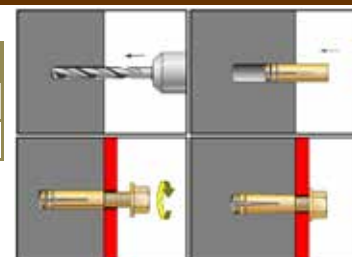

Kotva ocelová narážecí, zinek bílý

BARICHOFO © 2011

kat. č.	rozměr	cena	kat. č.	rozměr	cena
27174	6		27186	10	
27180	8		14549	12	

Kotva KMS, mosaz

BARICHOFO © 2011

kat. č.	rozměr	cena	kat. č.	rozměr	cena
15801	M6		15803	M10	
15802	M8				