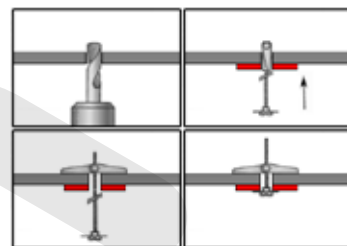

BARICHOFO © 2011

kat. č.	rozměr	cena	kat. č.	rozměr	cena
15773	M4		15775	M6	
15774	M5				

Příchytky pružinové s hákem, ocel, zinek bílý