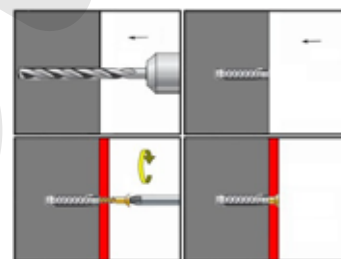

Patronka rozpěrná, polyamid

kat. č.	rozměr	cena	kat. č.	rozměr	cena
27216	5		27228	7	
27222	6		27234	8	

Hmoždinka fasádní, polyamid

kat. č.	rozměr	cena	kat. č.	rozměr	cena
16524	50				

Kotva do dutin plastová, polyamid