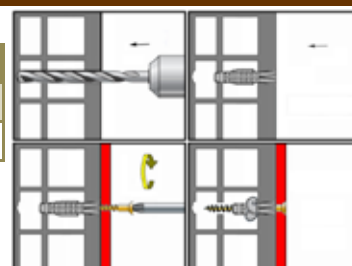

Hmoždinka univerzální s hákem, polyamid

kat. č.	rozměr	cena	kat. č.	rozměr	cena
27138	6,0x38		27150	10,0x61	
27144	8,0x51				

Hmoždinka univerzální s okem, polyamid

kat. č.	rozměr	cena	kat. č.	rozměr	cena
27156	6,0x38		27168	10,0x61	
27162	8,0x51				