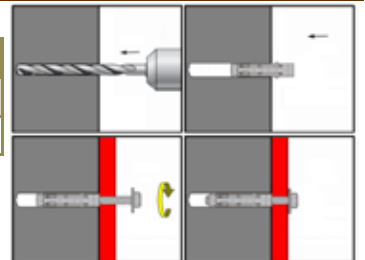

Kotva KOS-O s okem, ocelová, zinek bílý

kat. č.	rozměr	cena	kat. č.	rozměr	cena
16107	10,0x45M6		16117	14,0x60M10	
16111	12,0x50M8