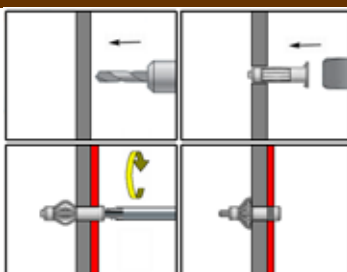

Příchytky pružinové s okem, ocel, zinek bílý

BARICHOFO © 2011

kat. č.	rozměr	cena	kat. č.	rozměr	cena
15779	M4		15781	M6	
15780	M5				

Kotva do dutin kovová, zinek bílý

BARICHOFO © 2011

kat. č.	rozměr	cena	kat. č.	rozměr	cena
16141	4,0x32		16143	5,0x52	
16142	4,0x38		16147	6,0x65	