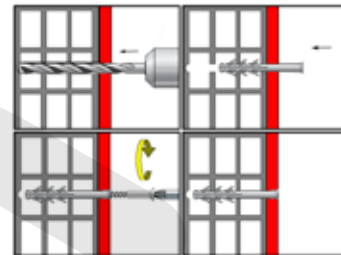

Hmoždinka RM, polyamid

kat. č.	rozměr	cena	kat. č.	rozměr	cena
15759	8,0x60		15765	10,0x80	
15760	8,0x80		15766	10,0x100	
15761	8,0x100		15767	10,0x120	
15762	8,0x120		15768	10,0x140	
15763	8,0x140		15769	10,0x160	
15764	8,0x160				

Patronka rozpěrná, polyamid