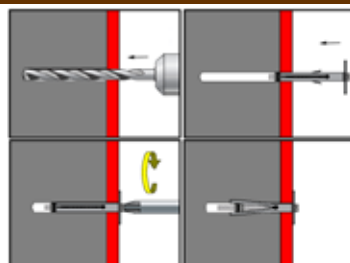

kat. č.	rozměr	cena	kat. č.	rozměr	cena
15786	8,0x40		15787	10,0x40	

Hmoždinka ocelová se skobou, zinek bílý