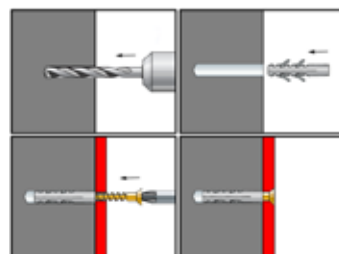

Hmoždinka lešenářská, polyamid

kat. č.	rozměr	cena	kat. č.	rozměr	cena
17309	14,0x75		16526	14,0x135	
16525	14,0x100