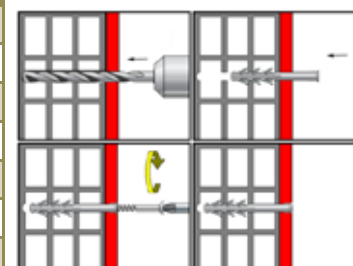

Hmoždinka nylon se šestihlannou hlavou, polyamid

kat. č.	rozměr	cena	kat. č.	rozměr	cena
90076	8,0x60		14056	10,0x115	
14051	8,0x80		14057	10,0x135	
14052	8,0x100		14058	10,0x160	
14053	8,0x120		14561	10,0x200	
15757	8,0x140		14562	10,0x240	
15758	8,0x160		14564	10,0x280	
14054	10,0x80		14565	10,0x300	
14055	10,0x100