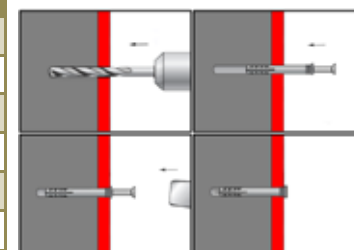

Hmoždinka zatloukáč, polyamid

kat. č.	rozměr	cena	kat. č.	rozměr	cena
10676	5,0x25		10721	8,0x45	
10684	5,0x35		10727	8,0x60	
10690	5,0x50		10733	8,0x75	
10696	6,0x35		10739	8,0x100	
10702	6,0x45		10745	8,0x120	
10708	6,0x60		10751	8,0x135	
10714	6,0x75		14101	8,0x160