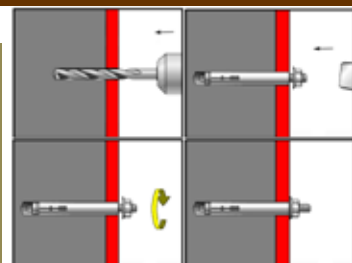

Kotva KPL-M se svorníkem, ocelová, zinek bílý

kat. č.	rozměr	cena	kat. č.	rozměr	cena
15877	8,0x45M6		15905	10,0x75M8	
15883	8,0x65M6		15906	10,0x95M8	
15889	10,0x40M8		15907	12,0x75M10	
15895	10,0x50M8		15908	12,0x100M10	
15901	10,0x60M8