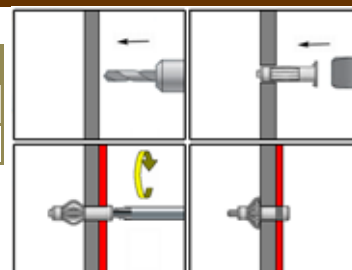

kat. č.	rozměr	cena	kat. č.	rozměr	cena
11073	4,0x38		11133	6,0x52	
11085	5,0x52				

Kotva do dutin kovová s okem, zinek bílý

BARICHOFO © 2011

kat. č.	rozměr	cena	kat. č.	rozměr	cena
11025	4,0x38		11061	6,0x52	
11049	5,0x52				