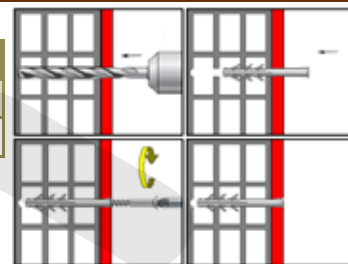

kat. č.	rozměr	cena	kat. č.	rozměr	cena
15745	6,0x30		15747	10,0x50	
15746	8,0x40				

Kotva do dutin plastová se skobou, polyamid