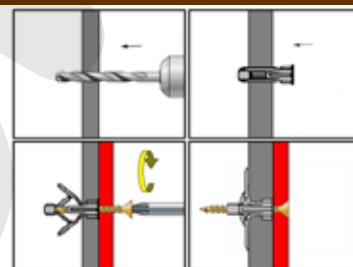

Hmoždinka UPA-LO s okem, polyamid

kat. č.	rozměr	cena	kat. č.	rozměr	cena
15745	6,0x30		15747	10,0x50	
15746	8,0x40				

Kotva do dutin plastová se skobou, polyamid

kat. č.	rozměr	cena
13248	8,0x40	

Kotva do dutin plastová s hákem, polyamid