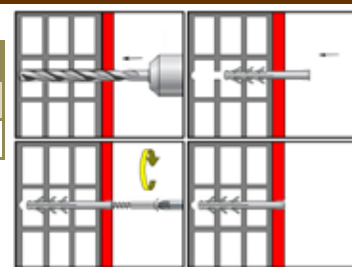

Hmoždinka UPA-LL se skobou, polyamid

kat. č.	rozměr	cena	kat. č.	rozměr	cena
15742	6,0x30		15744	10,0x50	
15743	8,0x40				

Hmoždinka UPA-LC s hákem, polyamid

kat. č.	rozměr	cena	kat. č.	rozměr	cena
15745	6,0x30		15747	10,0x50	
15746	8,0x40				