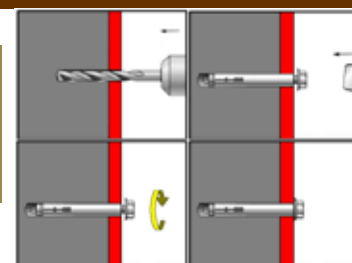

Kotva KPL-S se šroubem, ocelová, zinek bílý

kat. č.	rozměr	cena	kat. č.	rozměr	cena
15808	8,0x45M6		15861	10,0x80M8	
15813	8,0x60M6		15867	12,0x70M10	
15831	10,0x60M8		15871	12,0x100M10