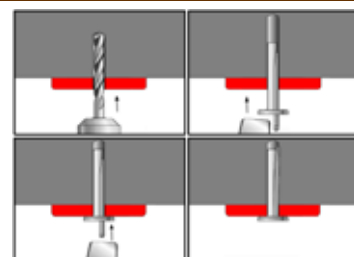

Hmoždinka klínová ocelová, zinek bílý

kat. č.	rozměr	cena
15794	6,0x40	

Hřeb plastový, polyamid

kat. č.	rozměr	cena
27240	5,0x40	

Hmoždinka univerzální se skobou, polyamid

kat. č.	rozměr	cena	kat. č.	rozměr	cena
27120	6,0x38		27132	10,0x61	
27126	8,0x51				