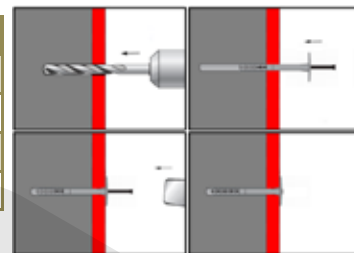

kat. č.	rozměr	cena
13255	10,0x50	

Nástroj usazovací, ocel

kat. č.	rozměr	cena
13256	60	

Hmoždinka talířová s plastovým trnem, polypropylen

kat. č.	rozměr	cena	kat. č.	rozměr	cena
10265	10,0x90		10436	10,0x150	
10271	10,0x110		10442	10,0x160	
10277	10,0x130		10448	10,0x190	
10430	10,0x140		10449	10,0x200	