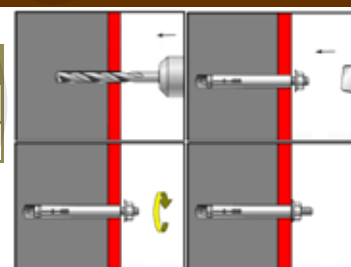

Kotva KT se svorníkem, ocelová, zinek bílý

kat. č.	rozměr	cena	kat. č.	rozměr	cena
14509	16,0x130M10		14511	24,0x180M16	
14510	18,0x150M12				

Zarážka dveřní, polypropylen