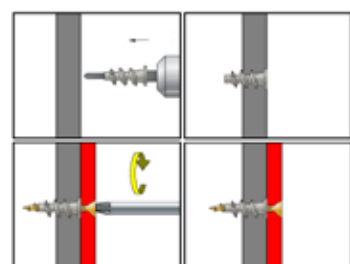

Nástroj usazovací, ocel

kat. č.	rozměr	cena
13256	60