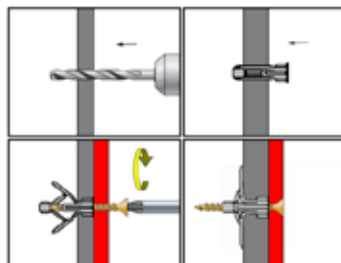

Hmoždinka do sádkartonu s vrutem, polyamid