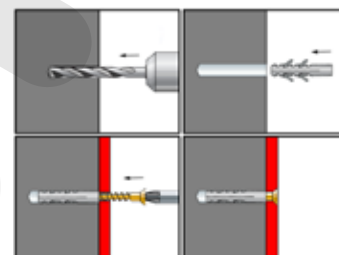

barton®

www.barton.cz

info@barton.cz

Hmoždinka NK, polypropylen

kat. č.	rozměr	cena	kat. č.	rozměr	cena
10006	6		10024	12	
10012	8		10025	14	
10018	10		10026	16	

Hmoždinka AK, polyamid

kat. č.	rozměr	cena	kat. č.	rozměr	cena
10060	5		10078	10	
10066	6		10084	12	
10072	8		10090	14	