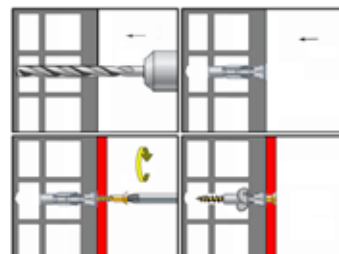

Hmoždinka BK, polypropylen

kat. č.	rozměr	cena	kat. č.	rozměr	cena
10126	5		10144	10	
10132	6		10150	12	
10138	8				

Hmoždinka BL, polypropylen

ČSN ---- / DIN ---- / ISO ----

kat. č.	rozměr	cena	kat. č.	rozměr	cena
10198	5		10216	10	
10204	6		10222	12	
10210	8		10223	14	