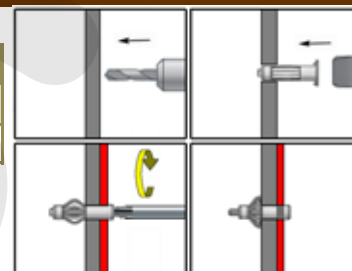

Kotva do dutin kovová s hákem, zinek bílý

BARICHOFO © 2011

kat. č.	rozměr	cena	kat. č.	rozměr	cena
11073	4,0x38		11133	6,0x52	
11085	5,0x52