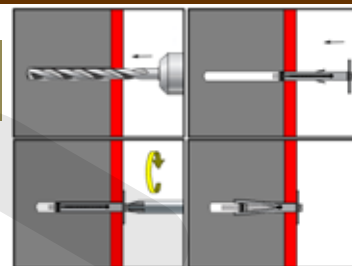

Hmoždinka ocelová s hákem, zinek bílý

kat. č.	rozměr	cena	kat. č.	rozměr	cena
15790	8,0x40		15791	10,0x40	

Hmoždinka ocelová s okem, zinek bílý

kat. č.	rozměr	cena	kat. č.	rozměr	cena
15792	8,0x40		15793	10,0x40	