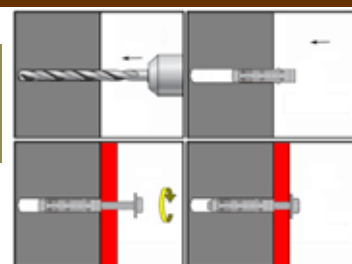

Kotva KOS, ocelová, zinek bílý

kat. č.	rozměr	cena	kat. č.	rozměr	cena
15999	10,0x45M6		16029	14,0x60M10	
16005	12,0x50M8