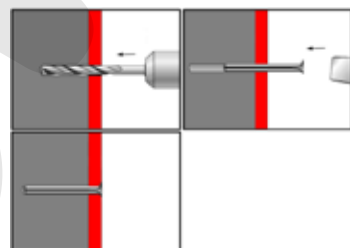

Hmoždinka HP, kovová, zinek žlutý

kat. č.	rozměr	cena	kat. č.	rozměr	cena
15797	5,0x30		15799	8,0x38	
15798	6,0x30		15800	10,0x60	

Kotva KR-N natloukácí, ocelová, zinek bílý

kat. č.	rozměr	cena	kat. č.	rozměr	cena
90008	6,0x35		15806	6,0x80	
15804	6,0x40		15807	8,0x70	
15805	6,0x60		90007	8,0x90	