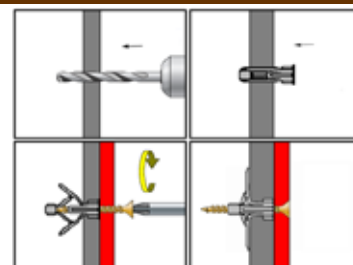

Kotva do dutin plastová s okem, polyamid

kat. č.	rozměr	cena
13250	8,0x40