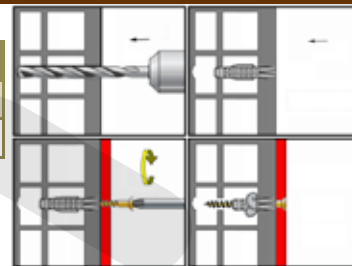

Hmoždinka klínová ocelová, zinek bílý

kat. č.	rozměr	cena
15794	6,0x40	

Hřeb plastový, polyamid

kat. č.	rozměr	cena
27240	5,0x40	

Hmoždinka univerzální se skobou, polyamid

kat. č.	rozměr	cena	kat. č.	rozměr	cena
27120	6,0x38		27132	10,0x61	
27126	8,0x51				