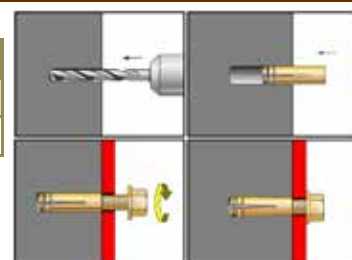

Kotva ocelová narážecí, zinek bílý

BARICHOFO © 2011

kat. č.	rozměr	cena	kat. č.	rozměr	cena
27174	6		27186	10	
27180	8		14549	12