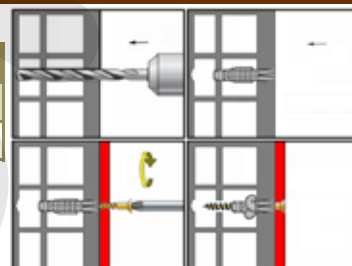

Hmoždinka univerzální s hákem, polyamid

kat. č.	rozměr	cena	kat. č.	rozměr	cena
27138	6,0x38		27150	10,0x61	
27144	8,0x51