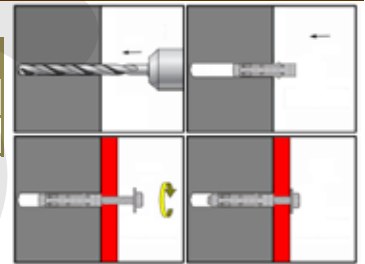

Kotva KOS-S se šroubem, ocelová, zinek bílý

kat. č.	rozměr	cena	kat. č.	rozměr	cena
16051	10,0x45M6		16071	14,0x60M10	
16057	12,0x50M8