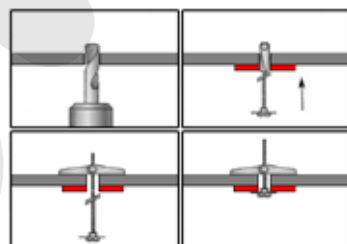

Příchytky pružinové s maticí, ocel, zinek bílý

BARICHOFO © 2011

kat. č.	rozměr	cena	kat. č.	rozměr	cena
15773	M4		15775	M6	
15774	M5				

Příchytky pružinové s hákem, ocel, zinek bílý

BARICHOFO © 2011

kat. č.	rozměr	cena	kat. č.	rozměr	cena
15776	M4		15778	M6	
15777	M5				