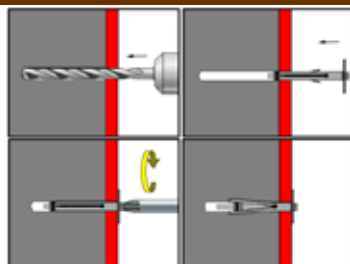

kat. č.	rozměr	cena	kat. č.	rozměr	cena
15790	8,0x40		15791	10,0x40