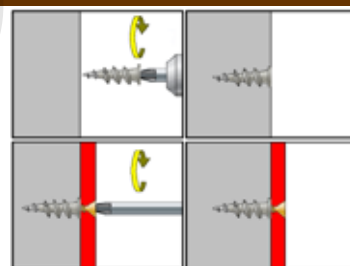

Kotva plechová uzlovací s vrutem, nerez A2

kat. č.	rozměr	cena
17329	tristar	

Kotva samozávrtná, polyamid

kat. č.	rozměr	cena
24090	plastová	

Kotva samozávrtná, hliník

kat. č.	rozměr	cena
24096	kovová	

Hmoždinka do plynosilikátu, polypropylen