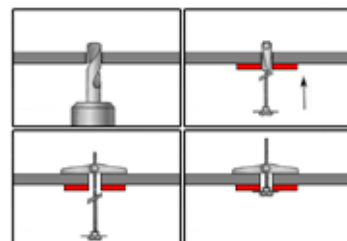

BARICHOFO © 2011

kat. č.	rozměr	cena	kat. č.	rozměr	cena
15779	M4		15781	M6	
15780	M5