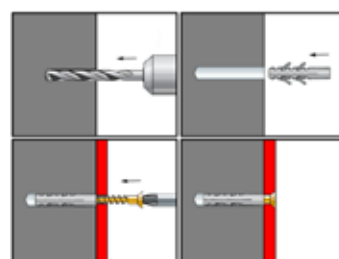

kat. č.	rozměr	cena	kat. č.	rozměr	cena
16528	16,0x100		16530	16,0x140	
16529	16,0x120		15654	12