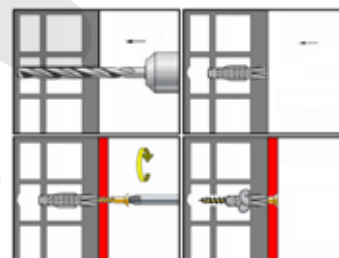

Hmoždinka BK, polypropylen

kat. č.	rozměr	cena	kat. č.	rozměr	cena
10126	5		10144	10	
10132	6		10150	12	
10138	8