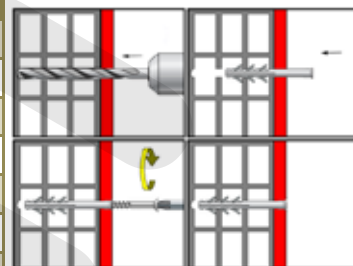

Hmoždinka nylon se zapuštěnou hlavou, polyamid

kat. č.	rozměr	cena	kat. č.	rozměr	cena
15751	8,0x60		10642	10,0x80	
15752	8,0x80		10648	10,0x100	
15753	8,0x100		10654	10,0x115	
15754	8,0x120		10660	10,0x135	
15755	8,0x140		10666	10,0x160	
15756	8,0x160		90006	10,0x200	
10636	10,0x60