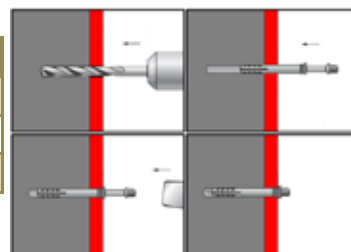

Úchytka kabelová, polypropylen