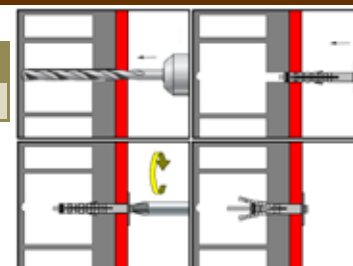

kat. č.	rozměr	cena
13249	8,0x40	

Kotva do dutin plastová s okem, polyamid

kat. č.	rozměr	cena
13250	8,0x40	

Kotva nylonová se šroubem, polyamid

kat. č.	rozměr	cena	kat. č.	rozměr	cena
27096	8,0x40		15782	12,0x45	