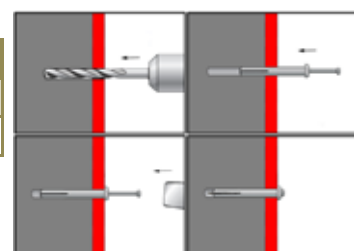

Talířek izolační, polyamid

kat. č.	rozměr	cena	kat. č.	rozměr	cena
16516	40		16523	60	

Talířek izolační, polyamid

kat. č.	rozměr	cena
90206	84mm	

Hmoždinka HKH ocelová, zinek bílý

kat. č.	rozměr	cena	kat. č.	rozměr	cena
16160	6,0x30		16154	6,0x50	
16159	6,0x40				