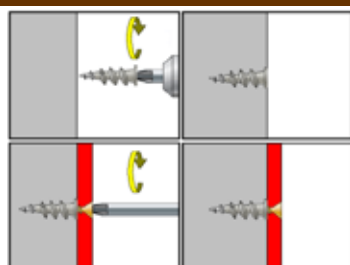

Kotva plechová uzlovací s vrutem, nerez A2

kat. č.	rozměr	cena
17329	tristar	

Kotva samozávrtná, polyamid

kat. č.	rozměr	cena
24090	plastová	

Kotva samozávrtná, hliník

kat. č.	rozměr	cena
24096	kovová	

Hmoždinka do plynosilikátu, polypropylen