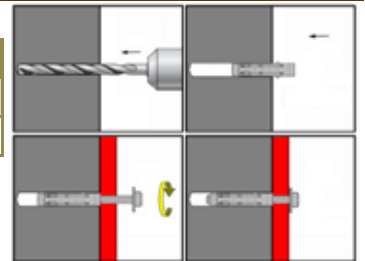

Kotva KOS-S se šroubem, ocelová, zinek bílý

kat. č.	rozměr	cena	kat. č.	rozměr	cena
16051	10,0x45M6		16071	14,0x60M10	
16057	12,0x50M8				

Kotva KOS-C s hákem, ocelová, zinek bílý

kat. č.	rozměr	cena	kat. č.	rozměr	cena
16089	10,0x45M6		16101	14,0x60M10	
16095	12,0x50M8				

Kotva KOS-O s okem, ocelová, zinek bílý

kat. č.	rozměr	cena	kat. č.	rozměr	cena
16107	10,0x45M6		16117	14,0x60M10	
16111	12,0x50M8				

Kotva HA se šroubem, ocelová, zinek bílý

kat. č.	rozměr	cena	kat. č.	rozměr	cena
27756	10,0x50M6		27780	16,0x80M10	
27768	12,0x60M8		27781	16,0x100M10	
27774	14,0x60M8		27786	18,0x90M12	