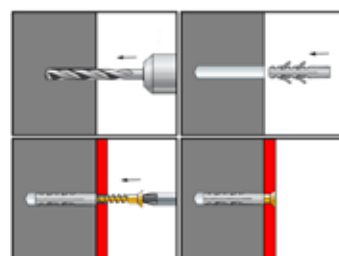

Hmoždinka TX, polypropylen

kat. č.	rozměr	cena	kat. č.	rozměr	cena
16561	5		16564	10	
16562	6		16565	12	
16563	8				

Hmoždinka UPP, polypropylen

kat. č.	rozměr	cena	kat. č.	rozměr	cena
15649	4		15653	10	
15650	5		15654	12	
15651	6		15655	14	
15652	8		15656	16	