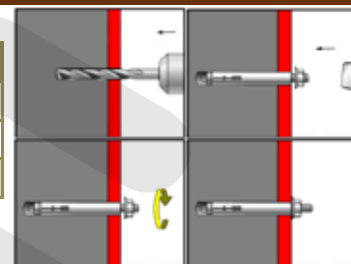

Kotva HA se svorníkem, ocelová, zinek bílý

kat. č.	rozměr	cena	kat. č.	rozměr	cena
27792	10,0x50M6		27810	14,0x60M8	
27798	12,0x50M6		27816	16,0x80M10	
27804	12,0x60M8		27822	18,0x90M12