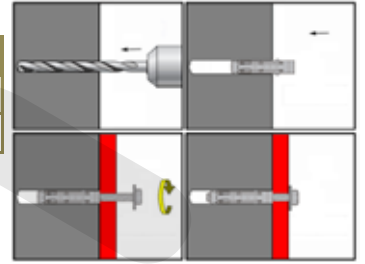

Kotva KOS, ocelová, zinek bílý

kat. č.	rozměr	cena	kat. č.	rozměr	cena
15999	10,0x45M6		16029	14,0x60M10	
16005	12,0x50M8				

Kotva KOS-M se svorníkem, ocelová, zinek bílý

kat. č.	rozměr	cena	kat. č.	rozměr	cena
16035	10,0x45M6		16045	14,0x60M10	
16039	12,0x50M8				