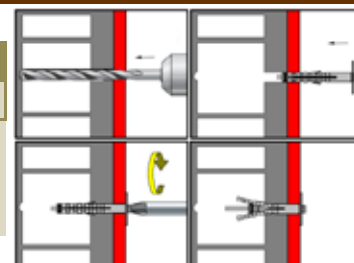

kat. č.	rozměr	cena	kat. č.	rozměr	cena
27114	8,0x40		15785	12,0x45