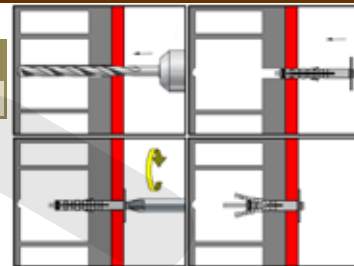

kat. č.	rozměr	cena	kat. č.	rozměr	cena
27102	8,0x40		15783	12,0x45