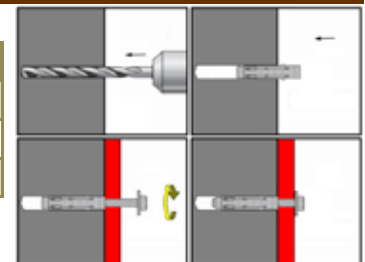

Kotva KOS-O s okem, ocelová, zinek bílý

kat. č.	rozměr	cena	kat. č.	rozměr	cena
16107	10,0x45M6		16117	14,0x60M10	
16111	12,0x50M8				

Kotva HA se šroubem, ocelová, zinek bílý

kat. č.	rozměr	cena	kat. č.	rozměr	cena
27756	10,0x50M6		27780	16,0x80M10	
27768	12,0x60M8		27781	16,0x100M10	
27774	14,0x60M8		27786	18,0x90M12	