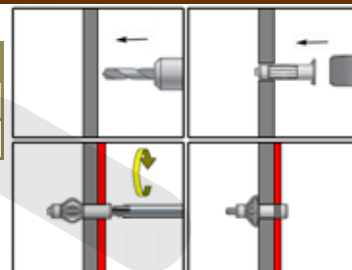

Kotva do dutin kovová se šroubem, zinek bílý

BARICHOFO © 2011

kat. č.	rozměr	cena	kat. č.	rozměr	cena
24006	M4,0x6		24030	M5,0x12	
24012	M4,0x12		24036	M5,0x24	
24018	M4,0x24		24042	M6,0x16	
24024	M4,0x38		24048	M6,0x38	

Kotva do dutin kovová se skobou, zinek bílý

BARICHOFO © 2011

kat. č.	rozměr	cena	kat. č.	rozměr	cena
11187	4,0x38		11229	6,0x52	
11215	5,0x52				

Kotva do dutin kovová s hákem, zinek bílý

BARICHOFO © 2011