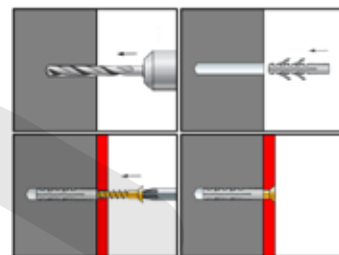

Hmoždinka UPP, polyamid

kat. č.	rozměr	cena	kat. č.	rozměr	cena
16528	16,0x100		16530	16,0x140	
16529	16,0x120		15654	12	

Hmoždinka UPAL, polyamid

kat. č.	rozměr	cena	kat. č.	rozměr	cena
15672	4		15676	10	
15673	5		15677	12	
15674	6		15678	14	
15675	8		15679	16	