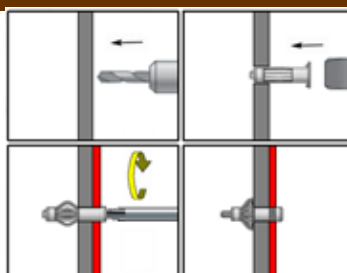

Kotva do dutin kovová se šroubem, zinek bílý

BARICHOFO © 2011

kat. č.	rozměr	cena	kat. č.	rozměr	cena
24006	M4,0x6		24030	M5,0x12	
24012	M4,0x12		24036	M5,0x24	
24018	M4,0x24		24042	M6,0x16	
24024	M4,0x38		24048	M6,0x38