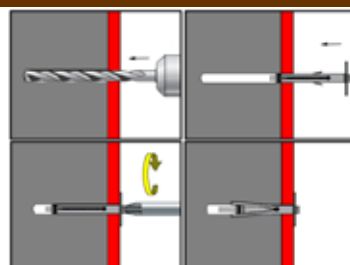

Hmoždinka ocelová se šroubem, zinek bílý

kat. č.	rozměr	cena	kat. č.	rozměr	cena
15786	8,0x40		15787	10,0x40	

Hmoždinka ocelová se skobou, zinek bílý

kat. č.	rozměr	cena	kat. č.	rozměr	cena
15788	8,0x40		15789	10,0x40	