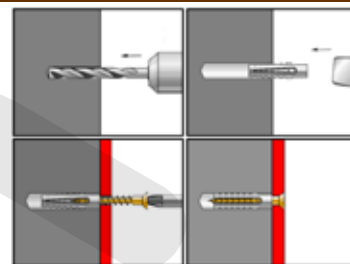

Hmoždinka HP, kovová, zinek žlutý

kat. č.	rozměr	cena	kat. č.	rozměr	cena
15797	5,0x30		15799	8,0x38	
15798	6,0x30		15800	10,0x60