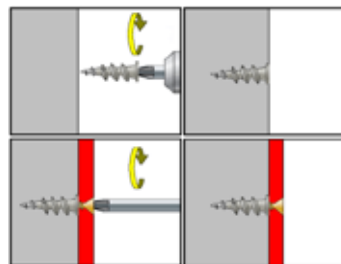

Patronka rozpěrná, polyamid

kat. č.	rozměr	cena	kat. č.	rozměr	cena
27216	5		27228	7	
27222	6		27234	8	

Hmoždinka fasádní, polyamid

kat. č.	rozměr	cena	kat. č.	rozměr	cena
16524	50				

Kotva do dutin plastová, polyamid