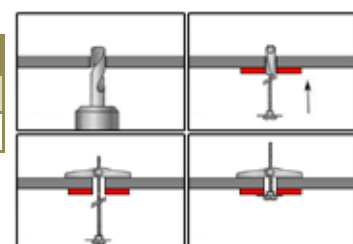

Příchytku pružinová, ocel, zinek bílý

kat. č.	rozměr	cena	kat. č.	rozměr	cena
24120	M3		24132	M6	
13242	M4		24138	M8	
24126	M5		24144	M10	

Příchytku pružinová se šroubem, ocel, zinek bílý

kat. č.	rozměr	cena	kat. č.	rozměr	cena
15770	M4		15772	M6	
15771	M5				