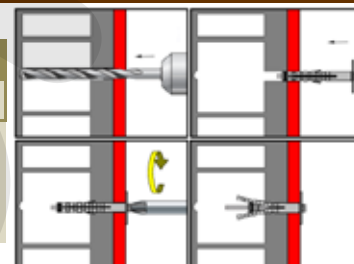

Kotva nylonová se skobou, polyamid

kat. č.	rozměr	cena	kat. č.	rozměr	cena
27102	8,0x40		15783	12,0x45	

Kotva nylonová s hákem, polyamid

kat. č.	rozměr	cena	kat. č.	rozměr	cena
27108	8,0x40		15784	12,0x45	